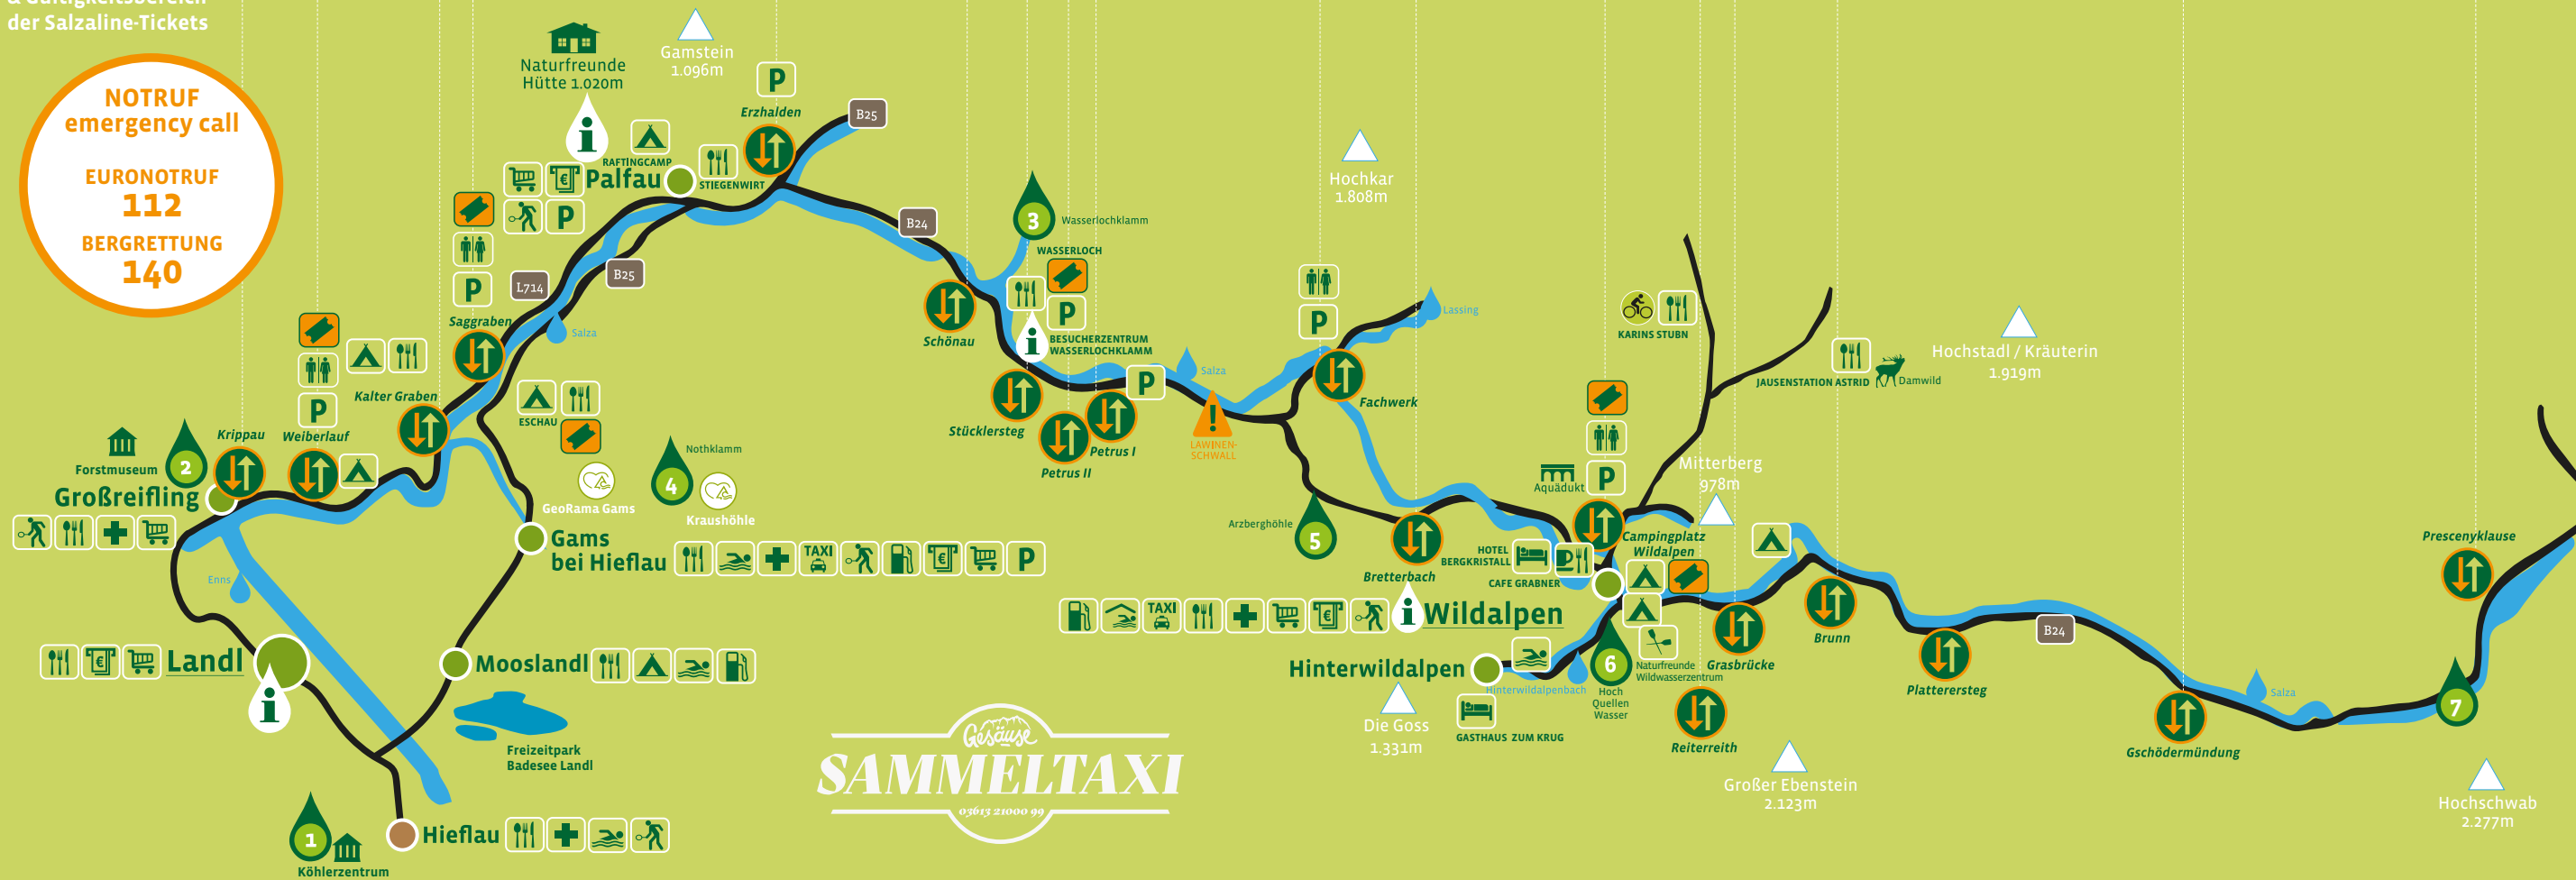

RAFTING-ABSCHNITTE

& Gültigkeitsbereich der Salzlake-Tickets

NOTRUF
emergency call

EURONOTRUF
112

BERGRETTUNG
140

Gosäuse

SAMMELTAXI

03613 21000 99